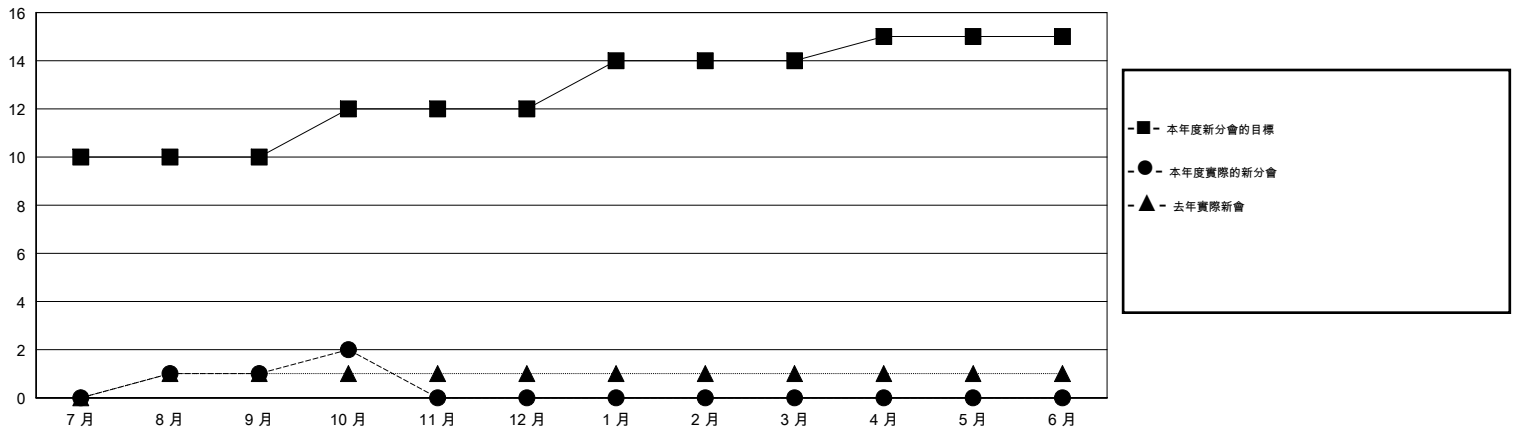

MONTHLY MEMBERSHIP PROGRESS REPORT

District 300C1

Results as of: 10/31/2016

GMT: PEI-JEN CHEN

地點 REP OF CHINA

GMT憲章區 5

分會					位會員@每位須繳				
成果 2016-2017					成果 2016-2017				
季	新分會目標	新會	會員流失的分會	淨增/減	季	新會員目標	增加的授證/新會員	退會人數	淨增/減
7月/8月/9月	10	1	0	1	7月/8月/9月	350	253	59	194
10月/11月/12月	2	1	0	1	10月/11月/12月	60	48	7	41
1月/2月/3月	2	0	0	0	1月/2月/3月	60	0	0	0
4月/5月/6月	1	0	0	0	4月/5月/6月	30	0	0	0

目標與實際新會累積

目標和實際會員累積

已取消的分會: 0	42 CLUBS OF 71 增添1位或以上的新會員	性別分佈
放棄的會員		男 2,113 (73.93%)
過世 2		女 745 (26.07%)
分會已取消 0	點擊這裡取得健康評估資料	家庭單位會員 297
其他 64		戶長 122
總計 66		非戶長 175