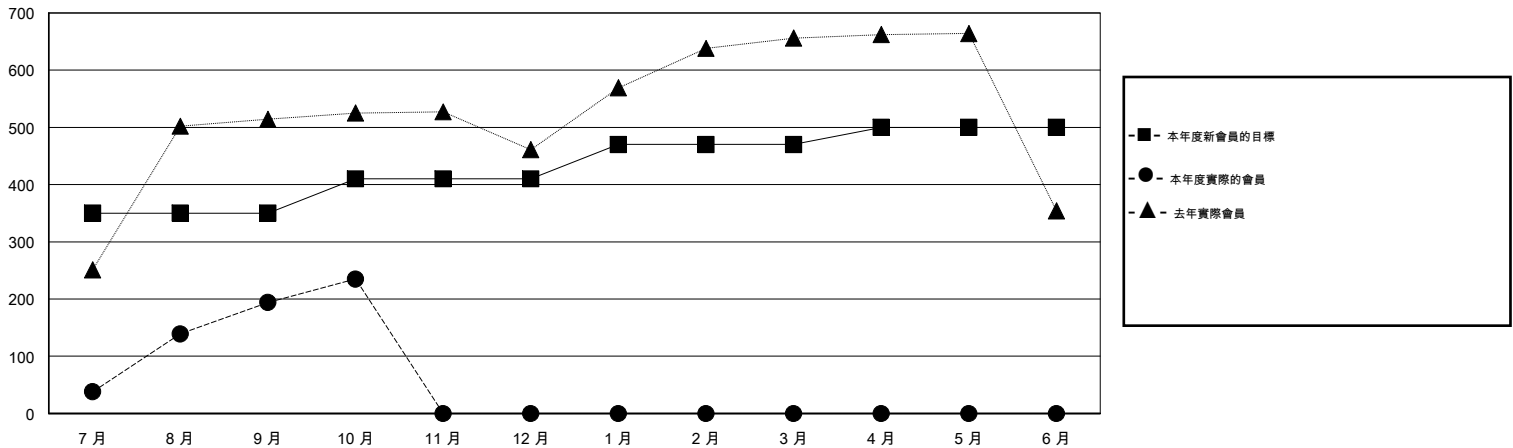

目標和實際會員累積

已取消的分會: 0	42 CLUBS OF 71 增添1位或以上的新會員	性別分佈
放棄的會員		男 2,113 (73.93%)
過世 2		女 745 (26.07%)
分會已取消 0	點擊這裡取得健康評估資料	家庭單位會員 297
其他 64		戶長 122
總計 66		非戶長 175